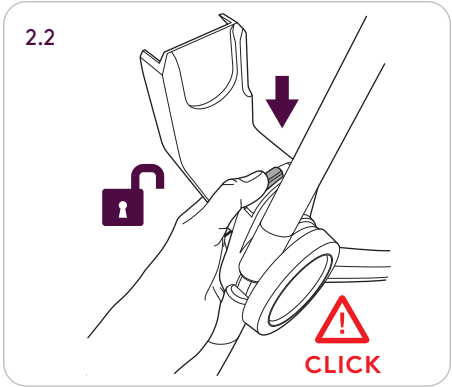

**WARNING**

**DO NOT USE CUP HOLDER WITH HOT LIQUIDS.
MAXIMUM CAPACITY FOR CUP HOLDER: 340G (0.75LB).**

FRA

Ce mode d'emploi est important.

**AVERTISSEMENT**

**N'UTILISEZ PAS LE PORTE-GOBELET AVEC DES LIQUIDES CHAUDS.
MAXIMALE DU PORTE-GOBELET : 340G.**

UNIVERSAL CAR SEAT ADAPTORS

THE HANDLE MUST BE IN EITHER OF THE TOP 3 POSITIONS DENOTED BY DOTS ON THE HANDLE.

LA POIGNÉE DOIT ÊTRE DANS L'UNE DES 3 POSITIONS SUPÉRIEURES DÉSIGNÉES PAR DES POINTS SUR LA POIGNÉE.

ENG

These instructions are important.

**WARNING**

**FOR A LIST OF COMPATIBLE CAR SEATS PLEASE VISIT OUR WEBSITE.
CHECK THAT THE PRAM BODY, SEAT UNIT OR CAR SEAT
ATTACHMENT DEVICES ARE CORRECTLY ENGAGED BEFORE USE.
NEVER PLACE THE CAR SEAT IN THE CAR
WITH THE ADAPTORS ATTACHED.**