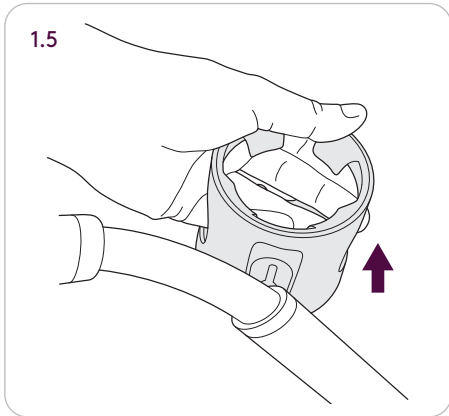

REEF AL ARANCIO

Accessories

Silver Cross

CUP HOLDER

IMPORTANT - READ CAREFULLY AND KEEP FOR FUTURE REFERENCE

IMPORTANT - LIRE ATTENTIVEMENT ET CONSERVER POUR RÉFÉRENCE FUTURE

ENG

These instructions are important.

**WARNING**

**DO NOT USE CUP HOLDER WITH HOT LIQUIDS.
MAXIMUM CAPACITY FOR CUP HOLDER: 340G (0.75LB).**

FRA

Ce mode d'emploi est important.

**AVERTISSEMENT**

**N'UTILISEZ PAS LE PORTE-GOBELET AVEC DES LIQUIDES CHAUDS.
MAXIMALE DU PORTE-GOBELET : 340G.**

UNIVERSAL CAR SEAT ADAPTORS

THE HANDLE MUST BE IN EITHER OF THE TOP 3 POSITIONS DENOTED BY DOTS ON THE HANDLE.

LA POIGNÉE DOIT ÊTRE DANS L'UNE DES 3 POSITIONS SUPÉRIEURES DÉSIGNÉES PAR DES POINTS SUR LA POIGNÉE.