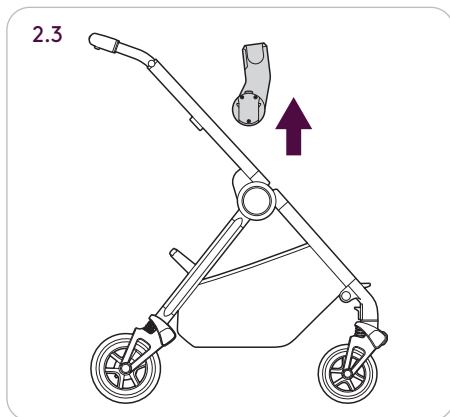

**WARNING**

**DO NOT USE CUP HOLDER WITH HOT LIQUIDS.
MAXIMUM CAPACITY FOR CUP HOLDER: 340G (0.75LB).**

FRA

Ce mode d'emploi est important.

**AVERTISSEMENT**

**N'UTILISEZ PAS LE PORTE-GOBELET AVEC DES LIQUIDES CHAUDS.
MAXIMALE DU PORTE-GOBELET : 340G.**

UNIVERSAL CAR SEAT ADAPTORS

THE HANDLE MUST BE IN EITHER OF THE TOP 3 POSITIONS DENOTED BY DOTS ON THE HANDLE.

LA POIGNÉE DOIT ÊTRE DANS L'UNE DES 3 POSITIONS SUPÉRIEURES DÉSIGNÉES PAR DES POINTS SUR LA POIGNÉE.