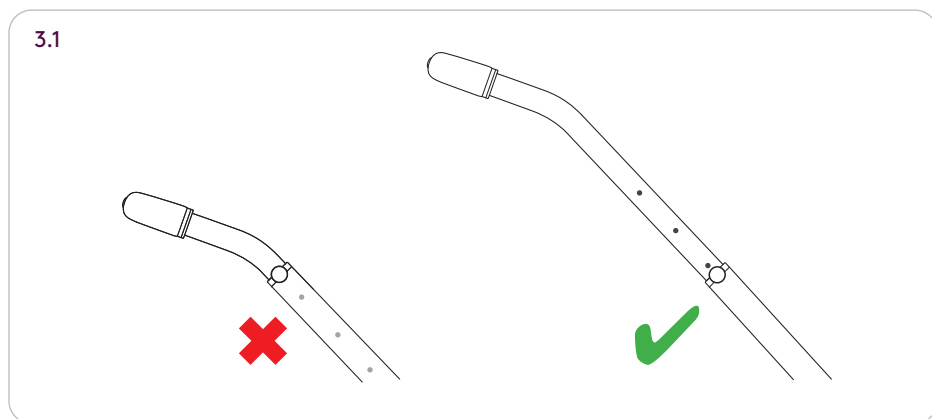

**WARNING**

**DO NOT USE CUP HOLDER WITH HOT LIQUIDS.
MAXIMUM CAPACITY FOR CUP HOLDER: 340G (0.75LB).**

FRA

Ce mode d'emploi est important.

**AVERTISSEMENT**

**N'UTILISEZ PAS LE PORTE-GOBELET AVEC DES LIQUIDES CHAUDS.
MAXIMALE DU PORTE-GOBELET : 340G.**

UNIVERSAL CAR SEAT ADAPTORS

THE HANDLE MUST BE IN EITHER OF THE TOP 3 POSITIONS DENOTED BY DOTS ON THE HANDLE.

LA POIGNÉE DOIT ÊTRE DANS L'UNE DES 3 POSITIONS SUPÉRIEURES DÉSIGNÉES PAR DES POINTS SUR LA POIGNÉE.