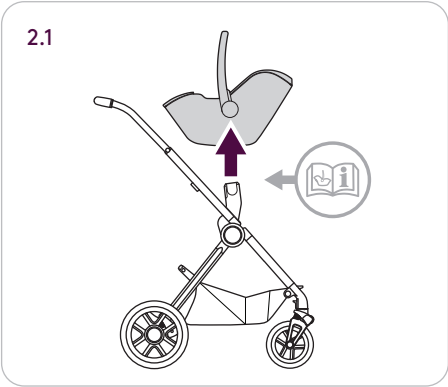

**WARNING**

**DO NOT USE CUP HOLDER WITH HOT LIQUIDS.
MAXIMUM CAPACITY FOR CUP HOLDER: 340G (0.75LB).**

FRA

Ce mode d'emploi est important.

**AVERTISSEMENT**

**N'UTILISEZ PAS LE PORTE-GOBELET AVEC DES LIQUIDES CHAUDS.
MAXIMALE DU PORTE-GOBELET : 340G.**

UNIVERSAL CAR SEAT ADAPTORS

THE HANDLE MUST BE IN EITHER OF THE TOP 3 POSITIONS DENOTED BY DOTS ON THE HANDLE.

LA POIGNÉE DOIT ÊTRE DANS L'UNE DES 3 POSITIONS SUPÉRIEURES DÉSIGNÉES PAR DES POINTS SUR LA POIGNÉE.